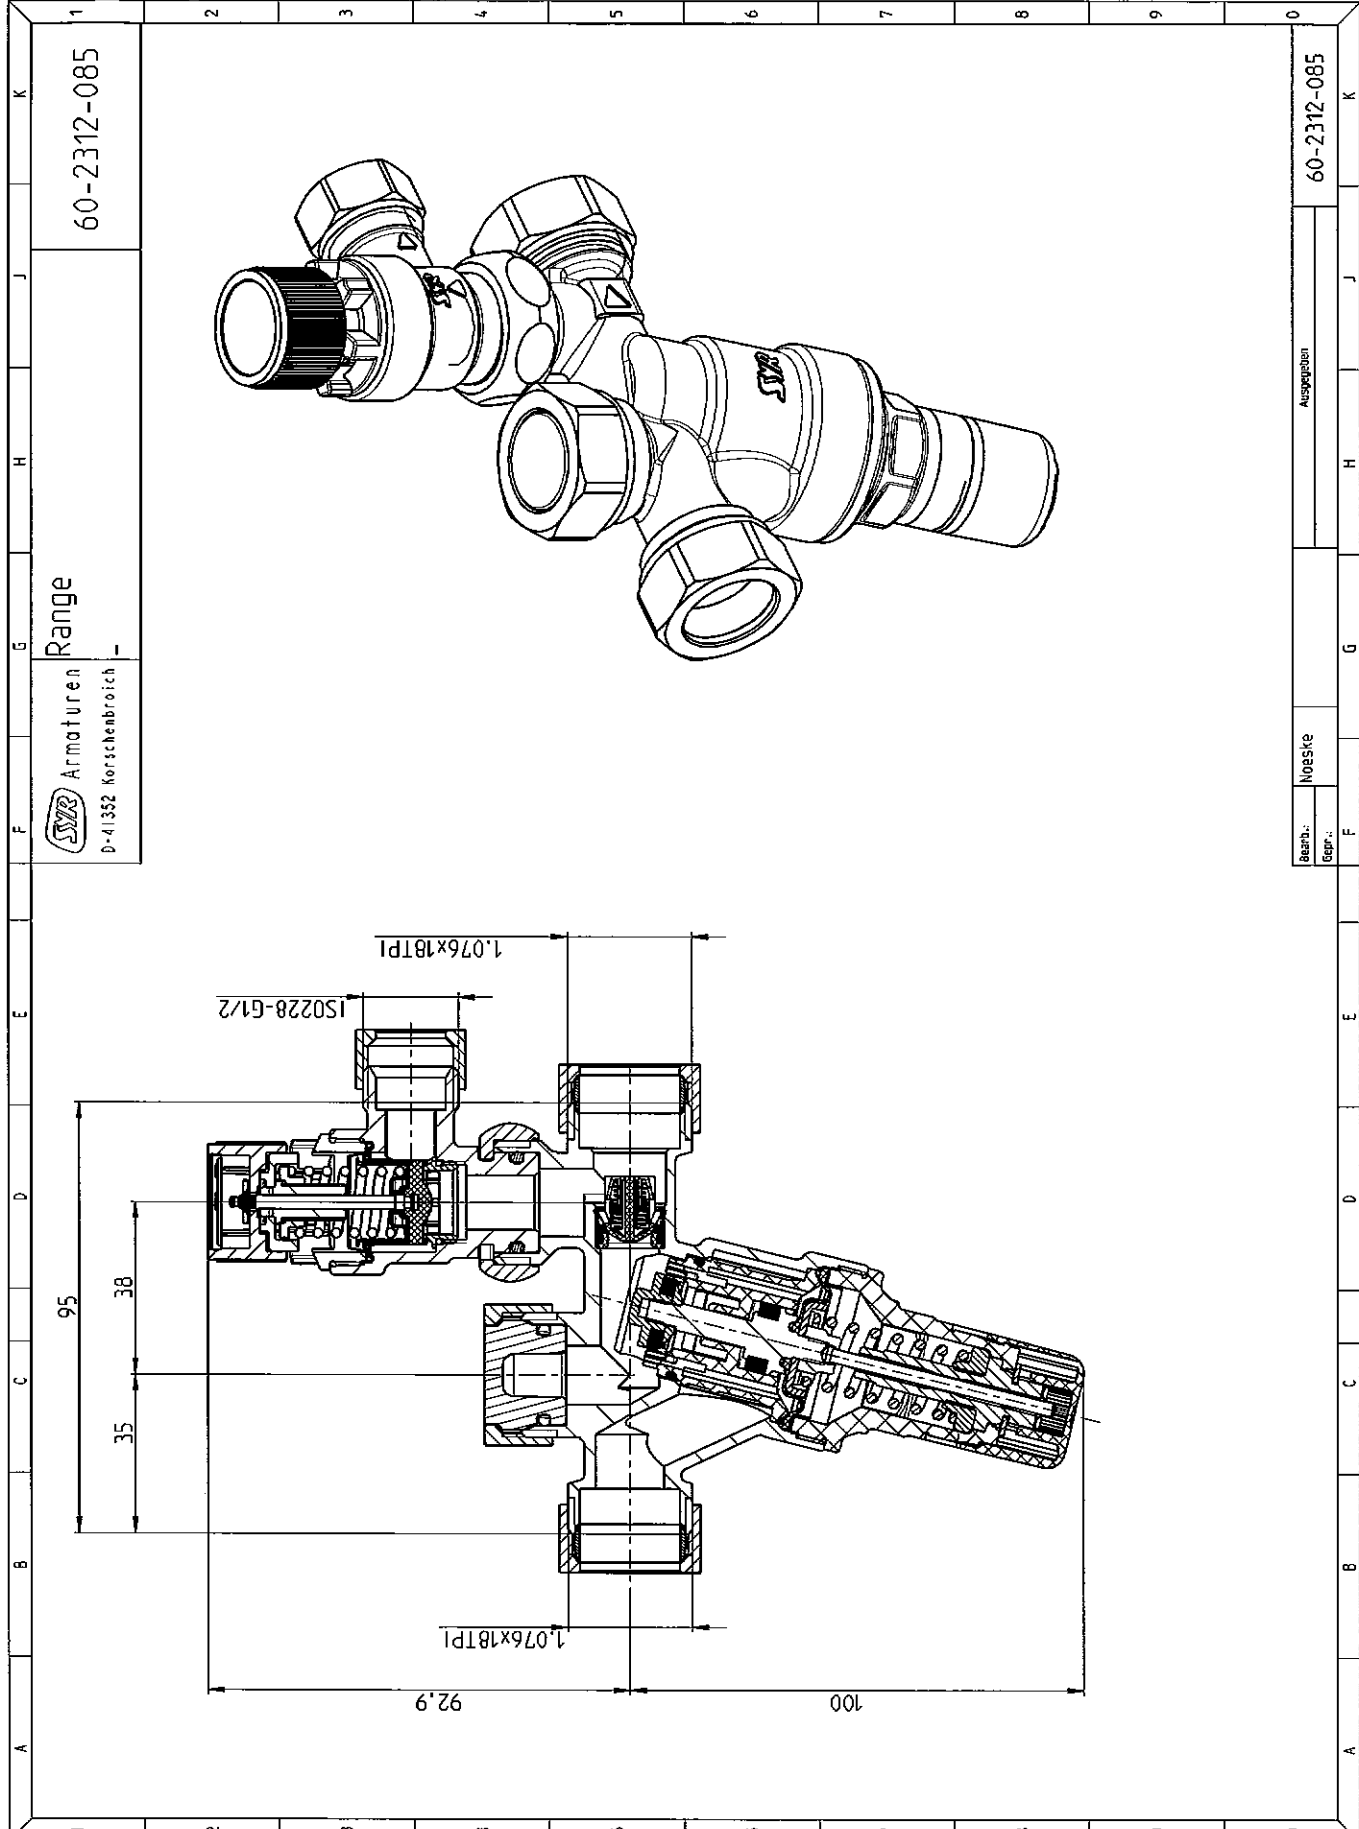

60-2312-085

SWZ Armaturen Range
D-41382 Korschenbroich

60-2312-085

Aspekte

Bearb.: Noeske
Gepr.: F